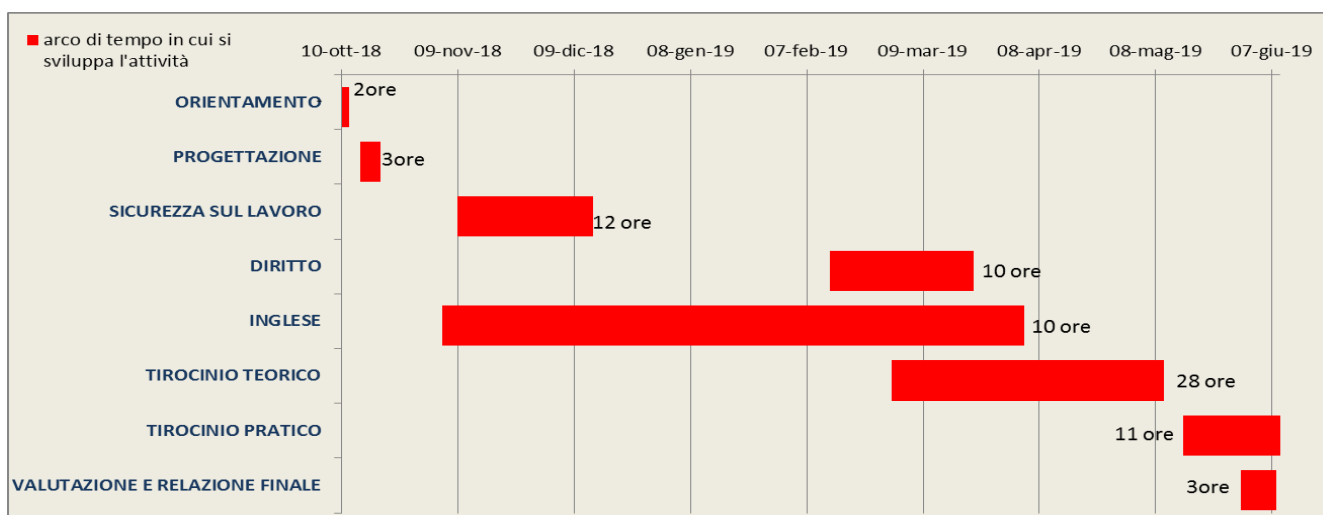

IN CONVENZIONE CON WEB TV LOCALI E RAI

PIANO DI LAVORO CLASSE 3^AD IND. LICEO SCIENTIFICO - SCIENZE APPLICATE

NOME PROGETTO: VIAGGIO NEL TECNOLOGICO MONDO DEI DRONI

TUTOR: ROSATO DOMENICO

IN CONVENZIONE CON AEROCLUB BITETTO