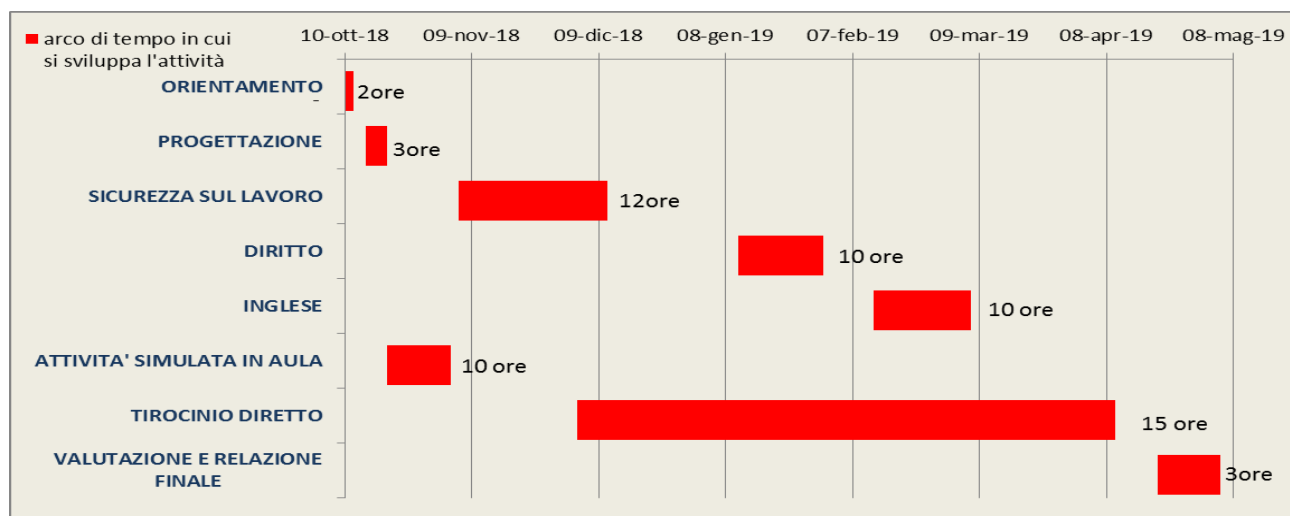

PIANO DI LAVORO CLASSE 3^F IND. LICEO DELLE SCIENZE UMANE
TUTOR: SPINELLI LEONARDO
NOME PROGETTO: SAPERE, SAPER ESSERE, SAPER FARE
IN CONVENZIONE CON I.C. A. DIAZ DI LATERZA