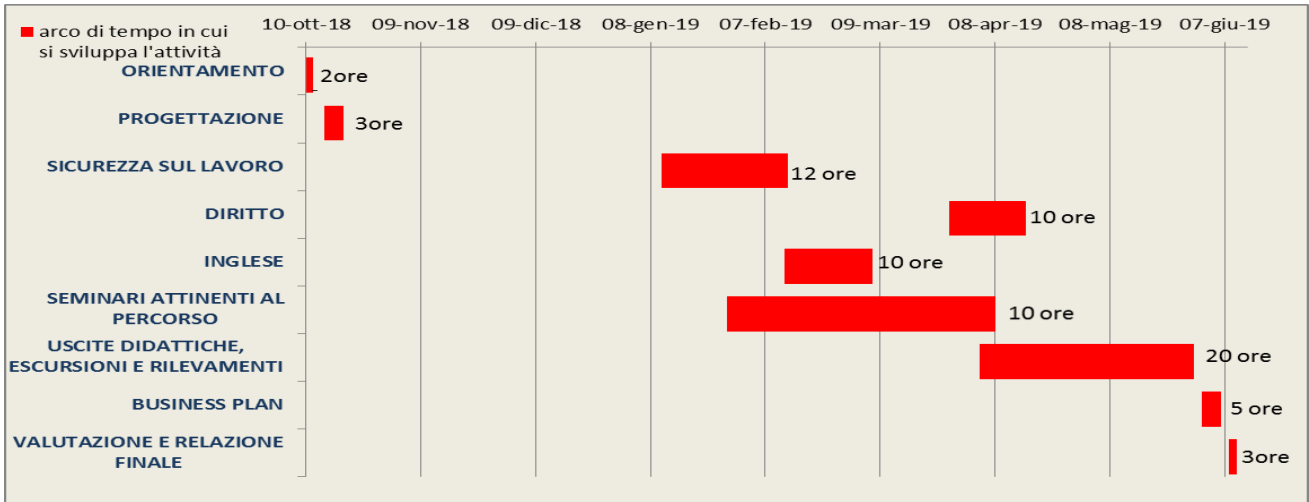

PIANO DI LAVORO CLASSE 3^AH IND. LICEO DELLE SCIENZE UMANE - ECONOMICO SOCIALE
TUTOR: MORETTI VITTORIA
NOME PROGETTO: WORK IN LAND
IN CONVENZIONE CON COMUNE DI LATERZA E AZIENDE LOCALI