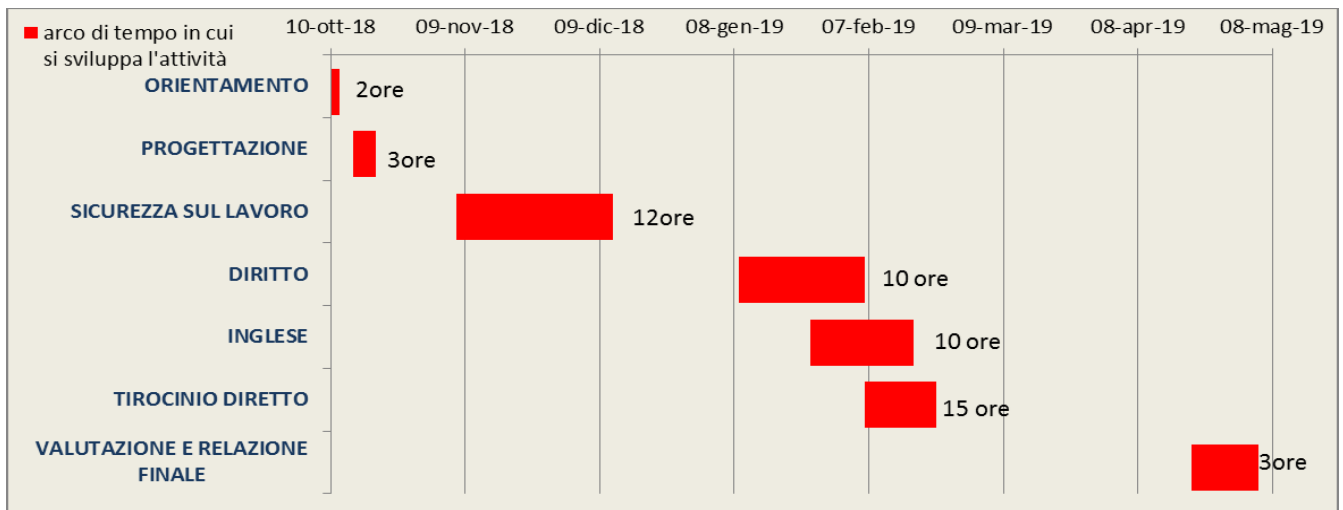

DIAGRAMMI DI GANTT

PIANO DI LAVORO CLASSE 3^A IND. LICEO SCIENTIFICO TRADIZIONALE

NOME PROGETTO: DAL FARE AL DIRE

TUTOR: SANGIORGIO MARIA

IN CONVENZIONE CON ASL DI TARANTO DIPARTIMENTO DI DIPENDENZE PATOLOGICHE