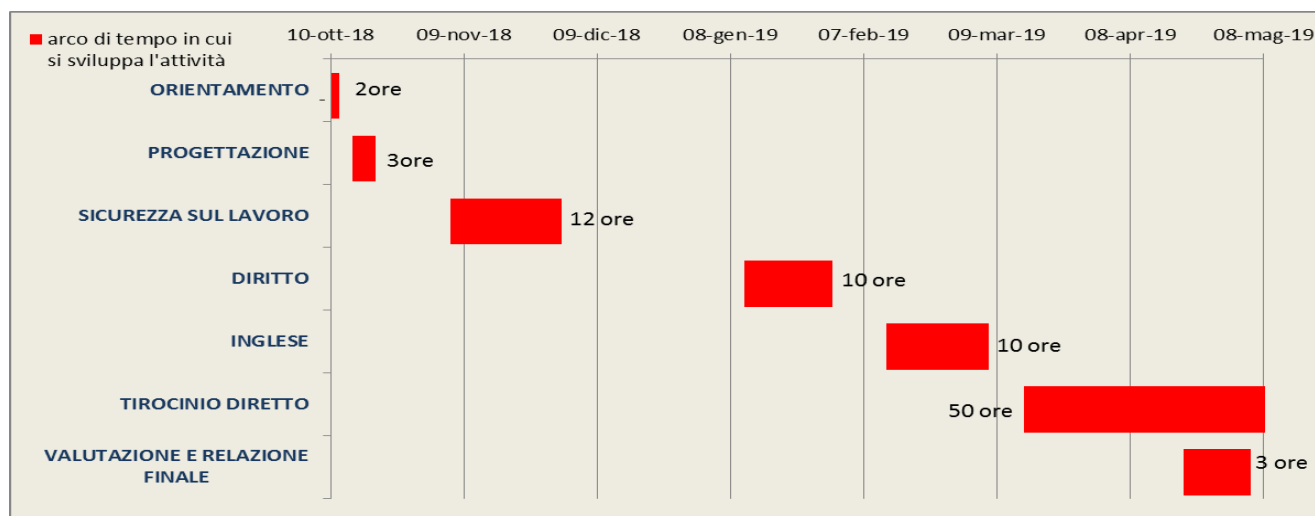

PIANO DI LAVORO CLASSE 3^AB IND. LICEO SCIENTIFICO TRADIZIONALE

TUTOR: CARRERA MARIA ELENA

NOME PROGETTO: REALIZZIAMO UNA WEB TV

IN CONVENZIONE CON WEB TV LOCALI E RAI